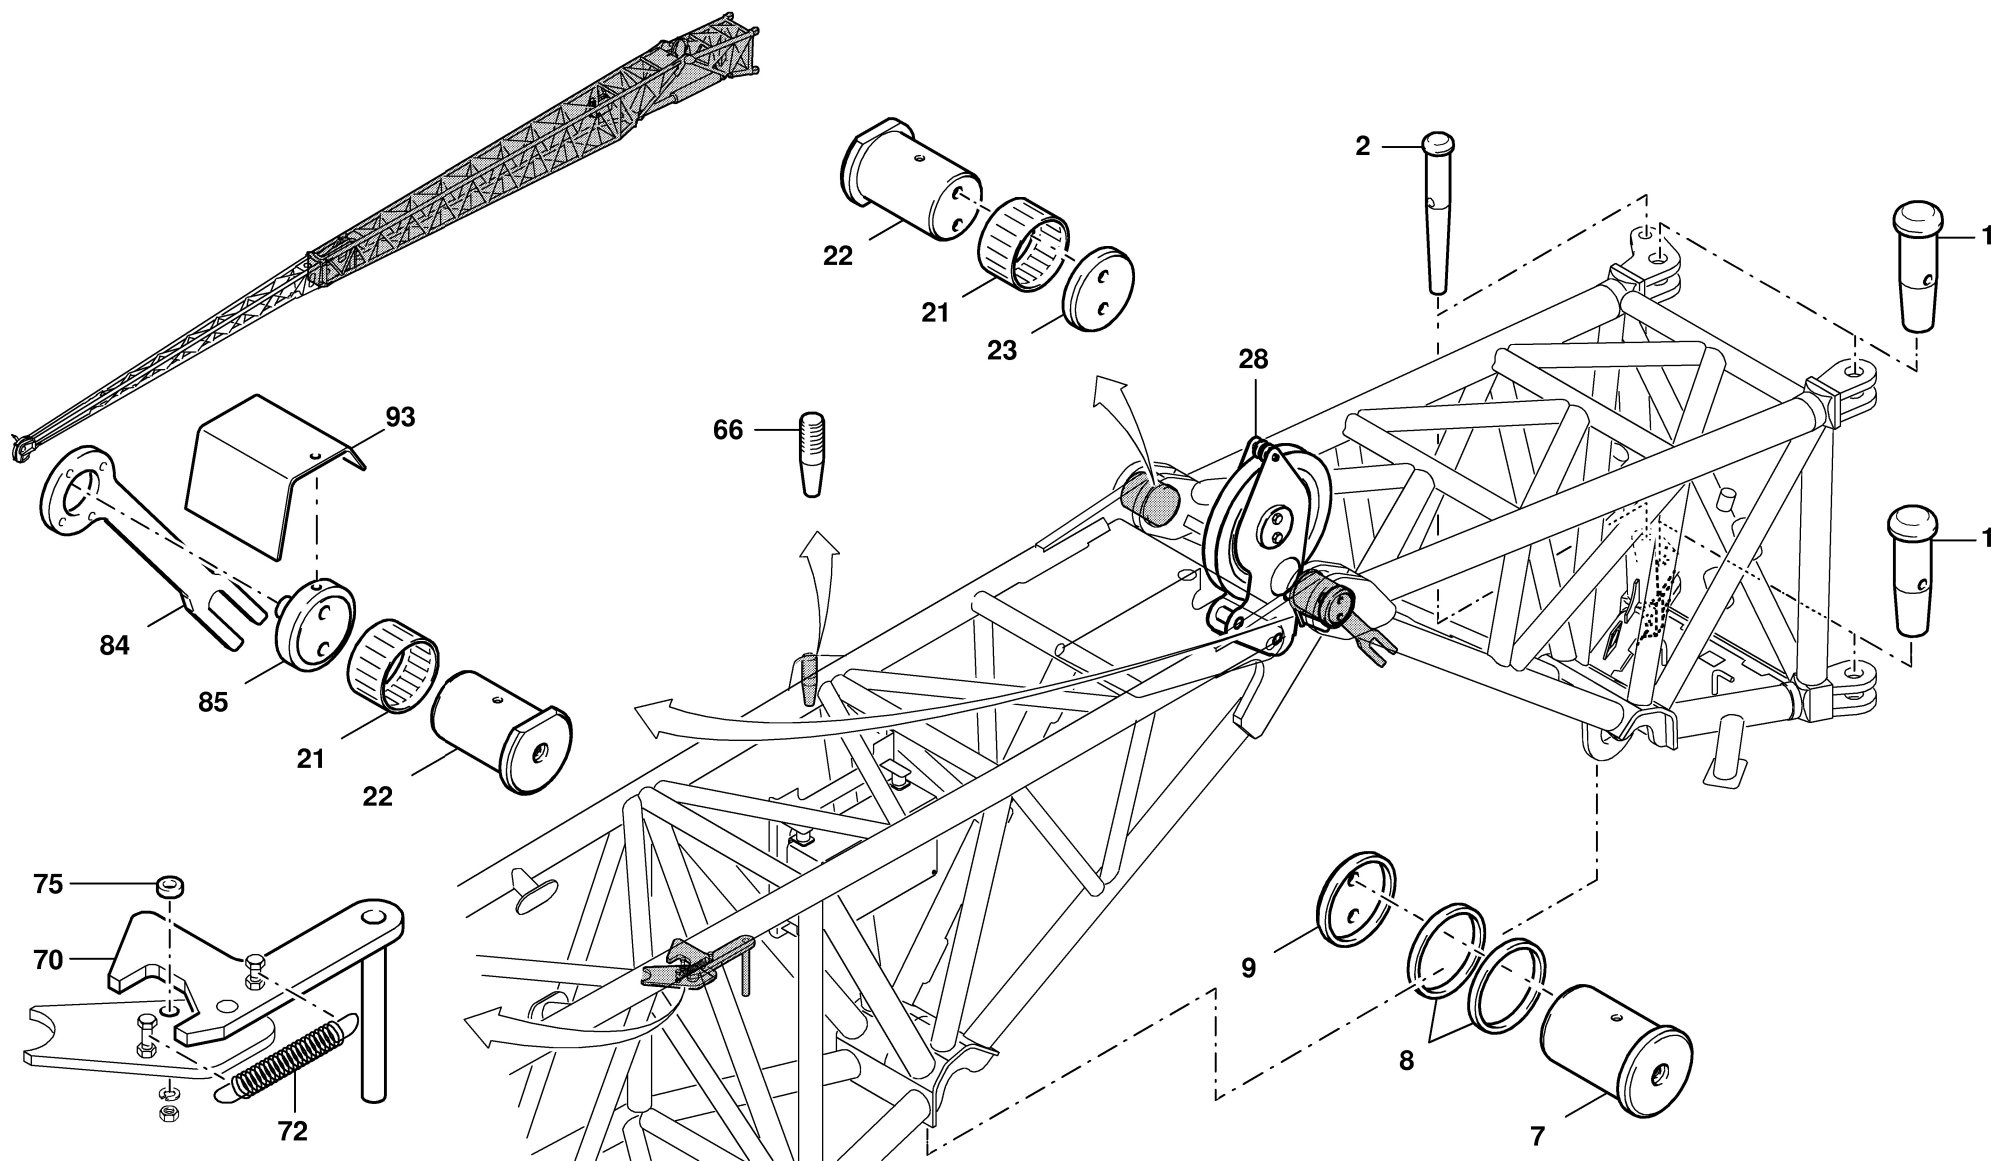

GROVE

EINBAUTEILE KLAPPSPITZE 12,5 M
 PARTS FOR INSTALLING SWING - AWAY BOOM, 12.5 M

BILDTAFEL
 PICTORIAL DISPLAY

05.03

3012761-ETL G

1/2

GMK 6220
BE 710
G 173

GROVE

EINBAUTEILE KLAPPSPITZE 12,5 M
 PARTS FOR INSTALLING SWING - AWAY BOOM, 12.5 M

BILDTAFEL
 PICTORIAL DISPLAY

05.03

3012761-ETL G

2/2

GMK 6220
BE 710
G 173